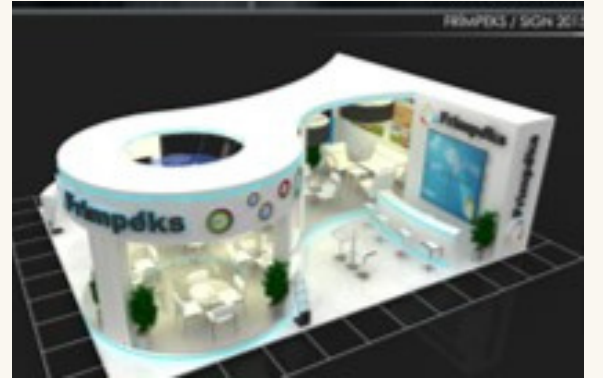

Fuar Stant Proje Uygulama

Fuar projeniz en kreatif tasarımlar ile dikkatleri üzerine çekecek! Marka imajınıza özgü Fuar Stant Proje ve Uygulamalarınız için teklif verelim.

ETKİNLİK

Bir etkinliğin uygulanabilmesi için gerekli olan akış planlaması, kurum kimliği uygulamaları, koordinasyon ve tedarik ilişkileri, tam hizmet yaklaşımı içerisinde Tan Kreatif'in profesyonel ekibi tarafından gerçekleştirilir. Bunlar; etkinlik konsepti geliştirme, projelendirme, bütçelendirme, tasarım, tedarik, planlama, üretim, yönetim ve raporlama aşamalarını kapsamaktadır.